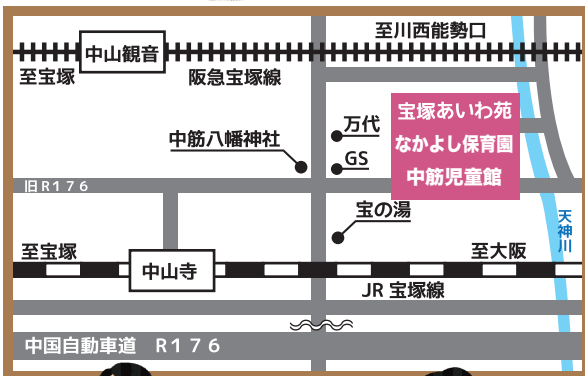

【出店コーナー】

珈琲焙煎工房 Hug（コーヒー）

ハインツ（パン）

こむの事業所

（新鮮野菜の販売）

あすなろうどん

（うどんセットの販売）

つながる
防災
プロジェクト

こどももおとなも
防災について考える日
～防災ってなに？

わたしたちにできることは～
2022年

11 / 20日
10:30～15:00

**宝塚あいわ苑・なかよし保育園
中筋児童館**（宝塚市中筋2丁目10-18）にて

当日は感染予防のご協力をお願いします。

◆アルコールでの手指消毒 ◆マスク着用の徹底 ◆ブース毎の人数制限

主催：社会福祉法人 愛和会・中筋児童館

協賛：損害保険ジャパン株式会社